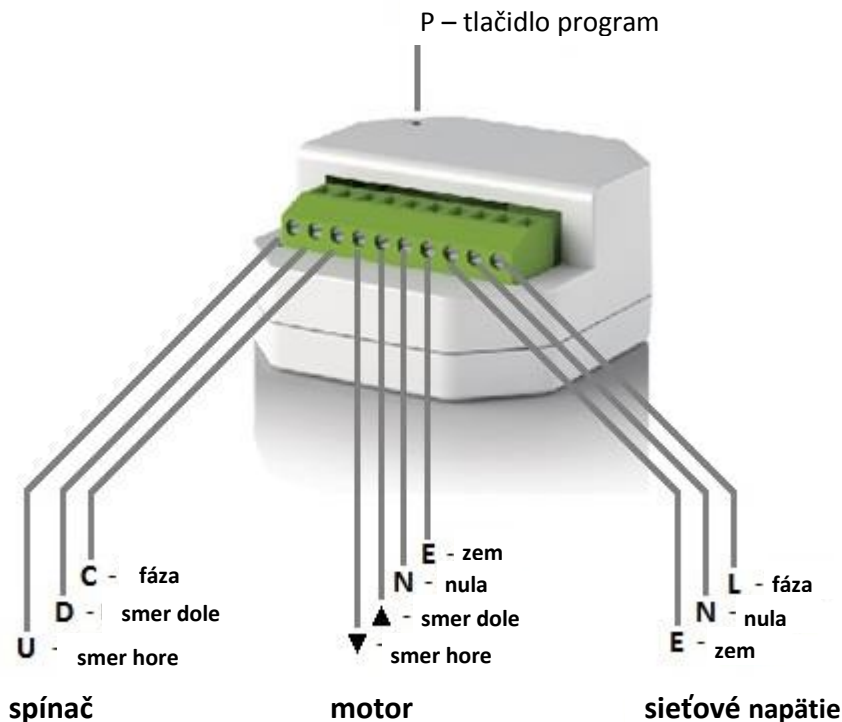

DC 114 podomietkový/za spínač namontovateľný rádiový prijímač

1

Doladenie diaľkového ovládača (Motor, ktorý chcete programovať, musí byť pod napätím!)

iroda:

H-1139 Budapest, Frangepán utca 79.

www.smart-home.hu | info@smart-home.hu | +36 20 287 1714