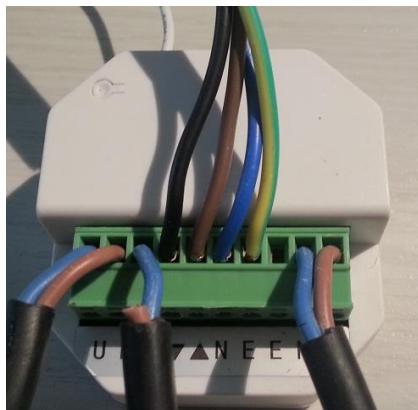

DC 114 podomietkový/za spínač namontovateľný rádiový prijímač

1

Doladenie diaľkového ovládača (Motor, ktorý chcete programovať, musí byť pod napätím!)

iroda:

H-1139 Budapest, Frangepán utca 79.

www.smart-home.hu | info@smart-home.hu | +36 20 287 1714