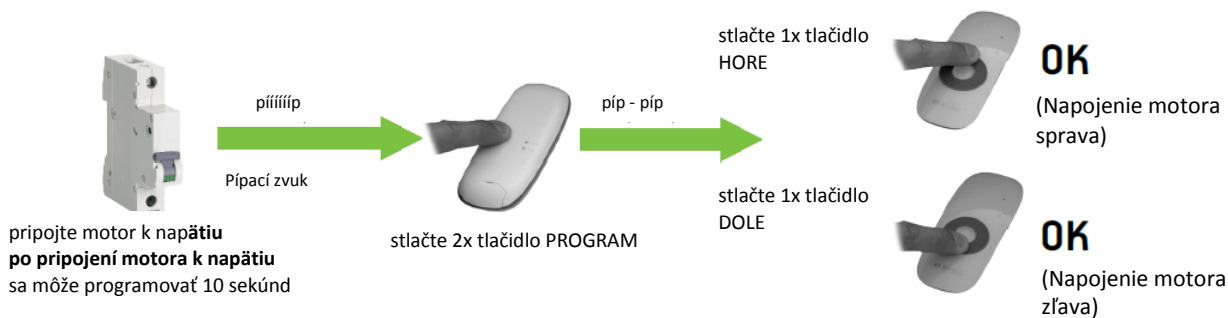

DC 114 podomietkový/za spínač namontovateľný rádiový prijímač

1

Doladenie diaľkového ovládača (Motor, ktorý chcete programovať, musí byť pod napätím!)

iroda:

H-1139 Budapest, Frangepán utca 79.

www.smart-home.hu | info@smart-home.hu | +36 20 287 1714