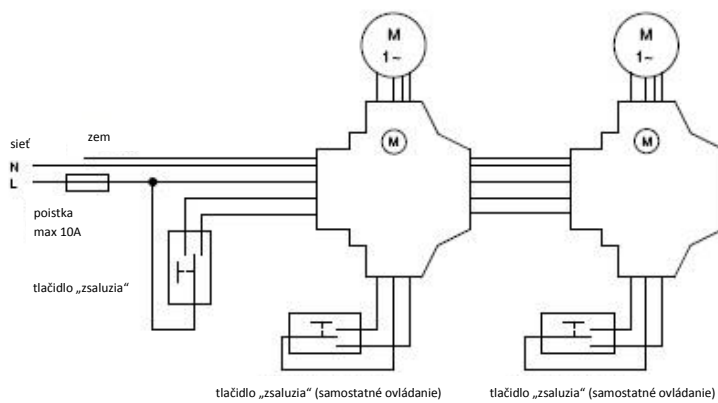

DC209 relé

ČASŤ PRE ZAPOJENIE MOTORA

iroda:

H-1139 Budapest, Frangepán utca 79.

www.smart-home.hu | info@smart-home.hu | +36 20 287 1714

számlázási cím:

SANET-Trade Kft. | H-1139 Budapest, Petneházy utca 28.