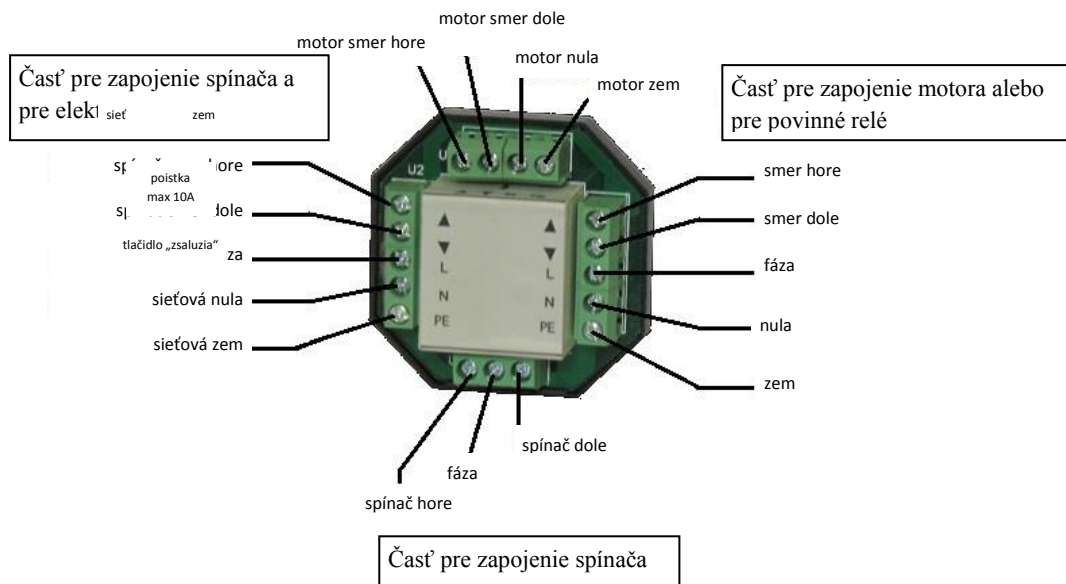

DC209 relé

ČASŤ PRE ZAPOJENIE MOTORA

iroda:

H-1139 Budapest, Frangepán utca 79.

www.smart-home.hu | info@smart-home.hu | +36 20 287 1714

számlázási cím:

SANET-Trade Kft. | H-1139 Budapest, Petneházy utca 28.