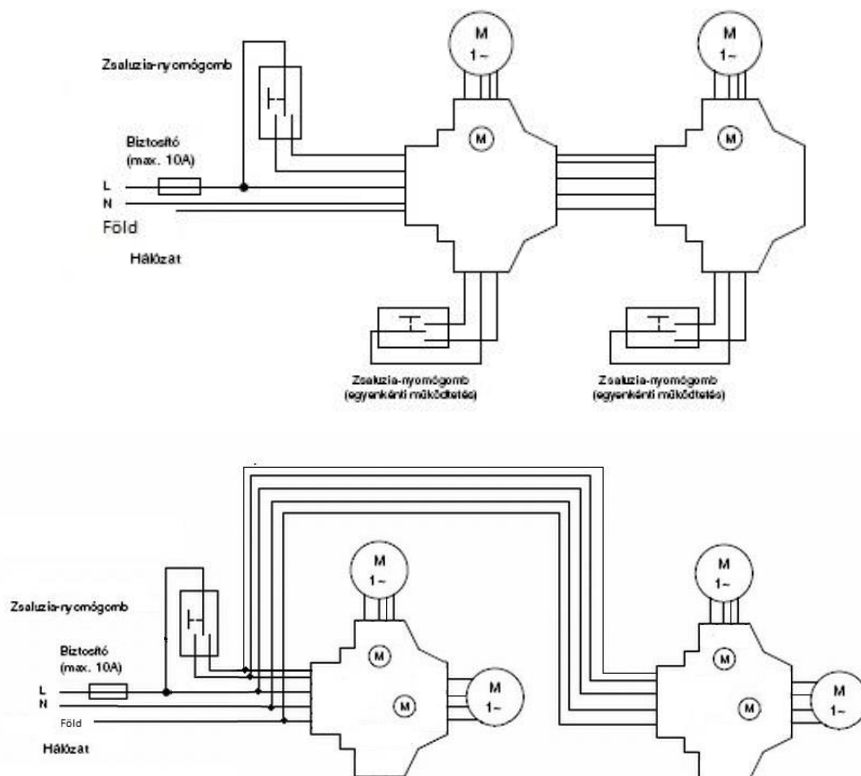

## DC209 relé

### KAPCSOLÓ BEKÖTÉSI RÉSZ