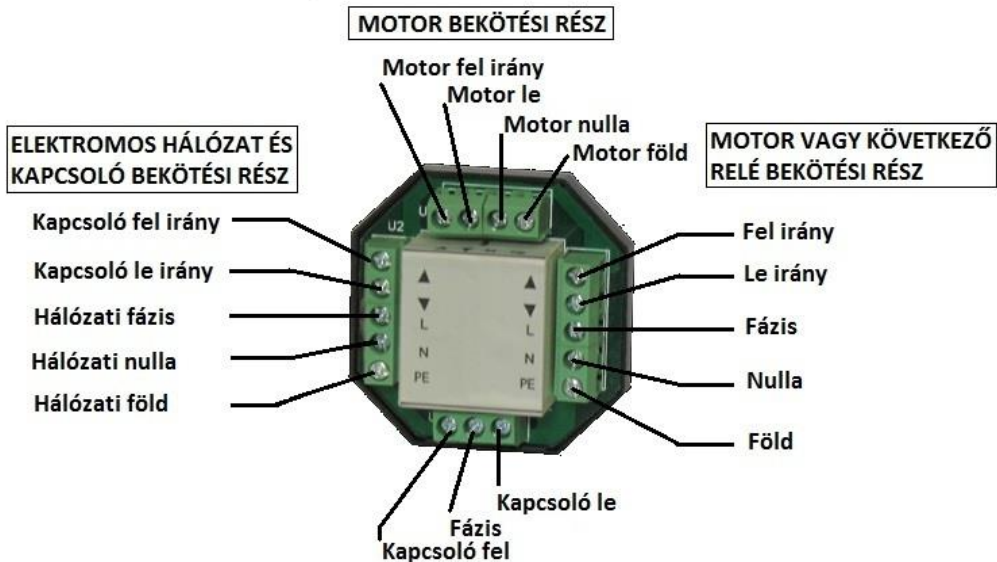

## DC209 relé

### KAPCSOLÓ BEKÖTÉSI RÉSZ